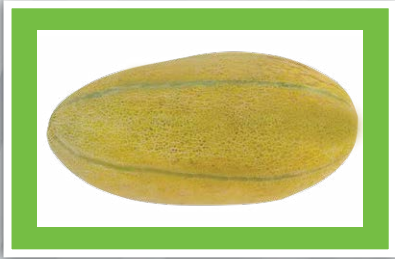

Jovain9520

Cultivation type :
Greenhouse
Fruit shape: **Cylindric**
Fruit size: **20-25 cm**
Skin color: **Black**
Flesh Taste: **sweet**

Jovain6520

Cultivation type :
Greenhouse- Open Field
Fruit shape: **Round**
Fruit size: **6-10 cm**
Skin color: **Purple**
Flesh Taste: **sweet**

Jovain2020

Cultivation type :
Greenhouse
Fruit shape: **Round Oval**
Fruit size: **13-15 cm**
Skin color: **Black**
Flesh Taste: **sweet**

Jovain9820

Cultivation type :
Greenhouse
Fruit shape: **Round Oval**
Fruit size: **14 cm**
Skin color: **Black**
Flesh Taste: **sweet**

Jovain5420

Cultivation type : **Greenhouse**
Fruit shape: **Cylindric**
Fruit size: **20-22 cm**
Skin color: **Black**
Flesh Taste: **sweet**

جوین ۵۴

شکل میوه: بیضی

وزن میوه: ۴-۷ کیلوگرم

رنگ گوشت: سفید تا سبز

گوشت: شیرین

انبار مانی: متوسط

جوین ۵۳

شکل میوه: بیضی

وزن میوه: ۳-۵ کیلوگرم

رنگ گوشت: سفید تا زرد

گوشت: خیلی شیرین و خوشمزه

انبار مانی: بالا