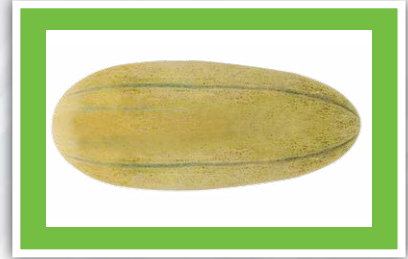

Jovain5420

Cultivation type : **Greenhouse**
Fruit shape: **Cylindric**
Fruit size: **20-22 cm**
Skin color: **Black**
Flesh Taste: **sweet**

جوین ۵۴

شکل میوه: بیضی

وزن میوه: ۴-۷ کیلوگرم

رنگ گوشت: سفید تا سبز

گوشت: شیرین

انبار مانی: متوسط

جوین ۵۳

شکل میوه: بیضی

وزن میوه: ۳-۵ کیلوگرم

رنگ گوشت: سفید تا زرد

گوشت: خیلی شیرین و خوشمزه

انبار مانی: بالا

جوین ۵۲

شکل میوه: بیضی

وزن میوه: ۴-۵ کیلوگرم

رنگ گوشت: سفید تا سبز

گوشت: شیرین

انبار مانی: متوسط

Jovain 52

Fruit shape: **Oval**